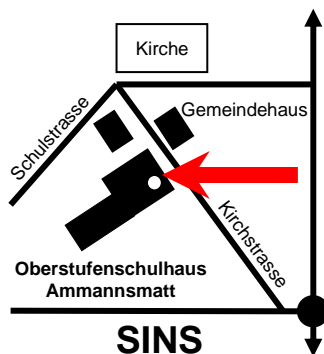

Übungslokal

Unsere Übungen finden in der Regel einmal pro Monat am Mittwochabend von 20 bis 22 Uhr statt

Das Übungslokal befindet sich in den Zivilschutzräumen im Oberstufenschulhaus Ammannsmatt in Sins

(Eingang Kirchstrasse - unterhalb der Hauswirtschaftsschule)

Übungs-Daten 2011/2012

Tag	Datum	Ort
Mittwoch	16.03.2011	Sins
Mittwoch	27.04.2011	Sins
Mittwoch	18.05.2011	Sins
Mittwoch	08.06.2011	Dietwil
Mittwoch	10.08.2011	Dietwil

Tag	Datum	Ort
Mittwoch	21.09.2011	Sins
Mittwoch	26.10.2011	Dietwil
Mittwoch	09.11.2011	Sins
Mittwoch	18.01.2012	Sins